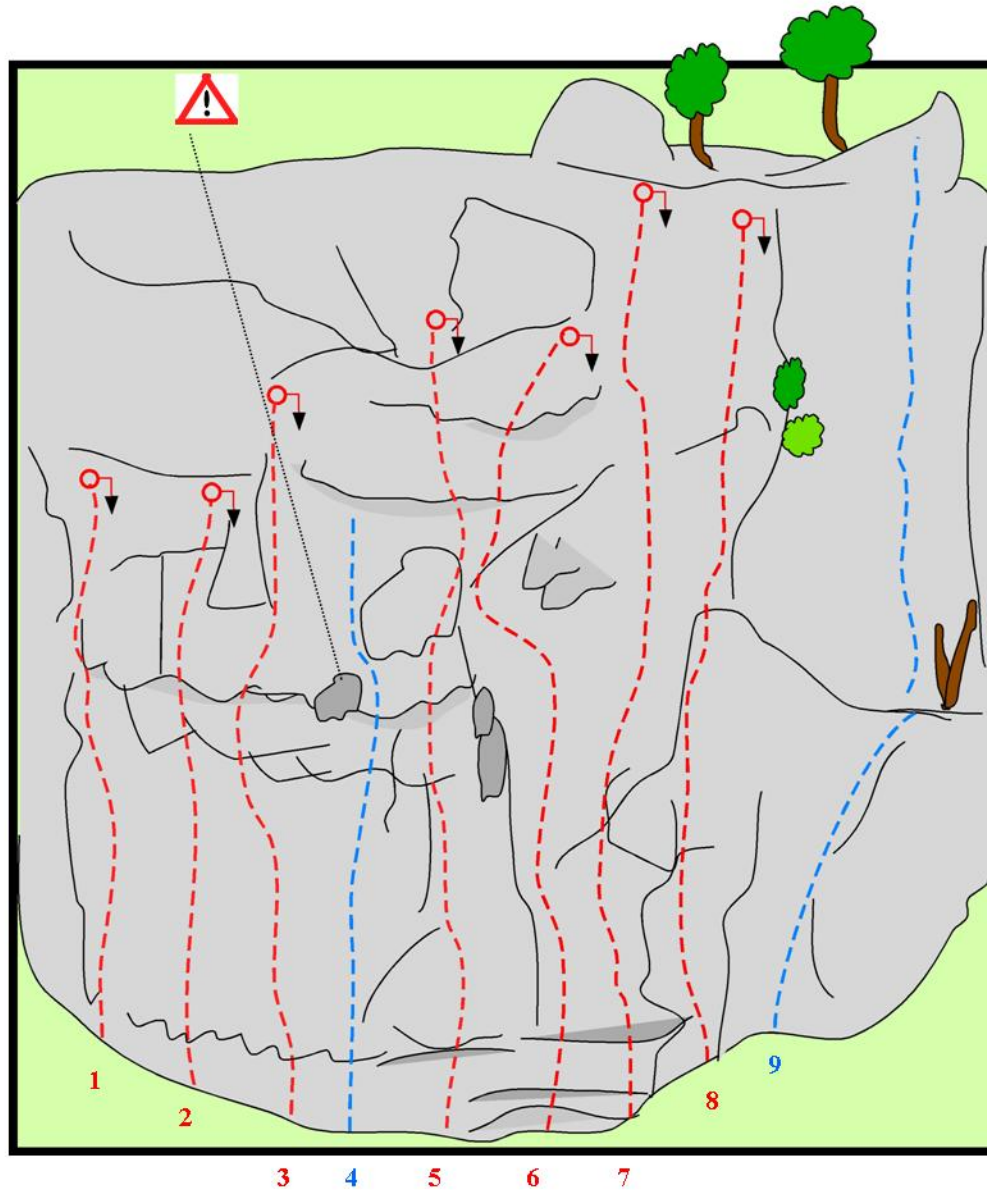

SCMEC - settore Red Island

	Nome	Diff.	Lungh.	Apritori
1	Ranomafana	7b	15m	E. Bernasconi
2	Nosy Hara	6c	15m	E. Bernasconi
3	Bonjour Vazaha	7c?	18m	E. Bernasconi
4	Progetto			
5	Tsingy	6b+	20m	E. Bernasconi
6	Ishalo	7a	20m	E. Bernasconi & J. Matozzo
7	Andringitra	6c	30m	E. Bernasconi & J. Matozzo
8	Brino et la boutre	7a+	30m	E. Bernasconi
9	Progetto			